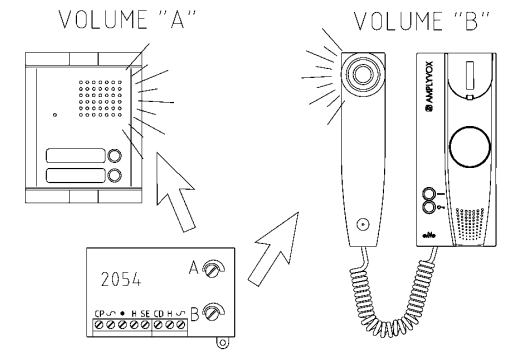

# ATHENA KIT elite

□ Cod. 3475A/2  
□ Cod. 3485A/2  
□

**Collegamento base kit - Default connection for kit - Connexions basique pour kit - Conexión básica para kit - Ligaçao básica para kit**  
**3485A/2 - 3475A/2**

L'impianto deve essere collegato secondo lo schema - The equipment must be installed according to the diagram - L'installation doit être installée en suivant le schéma  
Für die richtige Installation befolgen Sie bitte die Hinweise aus dem Prinzipschema - La instalación debe ser realizada conforme al esquema  
Efetuar a instalação segundo o esquema de ligação - Τα υλικά πρέπει να εγκατασταθούν σύμφωνα με το διάγραμμα. يجب تركيب الأجهزة حسب المخطط

- Y: Pulsante apri porta - Door opener button - Pousoir ouvre porte - Pulsador de abrepuerta - Botão de abertura da porta
- J: Pulsante chiamata di piano - Floor outdoor calling button - Pousoir appel palier - Pulsador de llamada desde el rellano - Botão de chamada de patamar
- S.E.: Serratura elettrica - Electric lock - Serrure électrique - Cerradura eléctrica - Trinco eléctrico 12Vca - 18VA