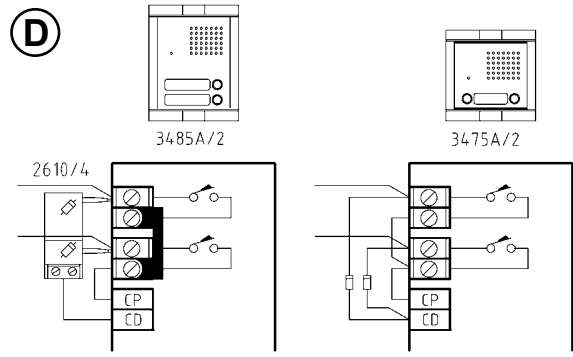

# ATHENA KIT elite

□ Cod. 3475A/2  
□ Cod. 3485A/2  
□

**Collegamento base kit - Default connection for kit - Connexions basique pour kit - Conexión básica para kit - Ligaçao básica para kit**  
**3485A/2 - 3475A/2**

L'impianto deve essere collegato secondo lo schema - The equipment must be installed according to the diagram - L'installation doit être installée en suivant le schéma  
Für die richtige Installation befolgen Sie bitte die Hinweise aus dem Prinzipschema - La instalación debe ser realizada conforme al esquema  
Efetuar a instalação segundo o esquema de ligação - Τα υλικά πρέπει να εγκατασταθούν σύμφωνα με το διάγραμμα. يجب تركيب الأجهزة حسب المخطط

- Y: Pulsante apri porta - Door opener button - Pousoir ouvre porte - Pulsador de abrepuerta - Botão de abertura da porta
- J: Pulsante chiamata di piano - Floor outdoor calling button - Pousoir appel palier - Pulsador de llamada desde el rellano - Botão de chamada de patamar
- S.E.: Serratura elettrica - Electric lock - Serrure électrique - Cerradura eléctrica - Trinco eléctrico 12Vca - 18VA