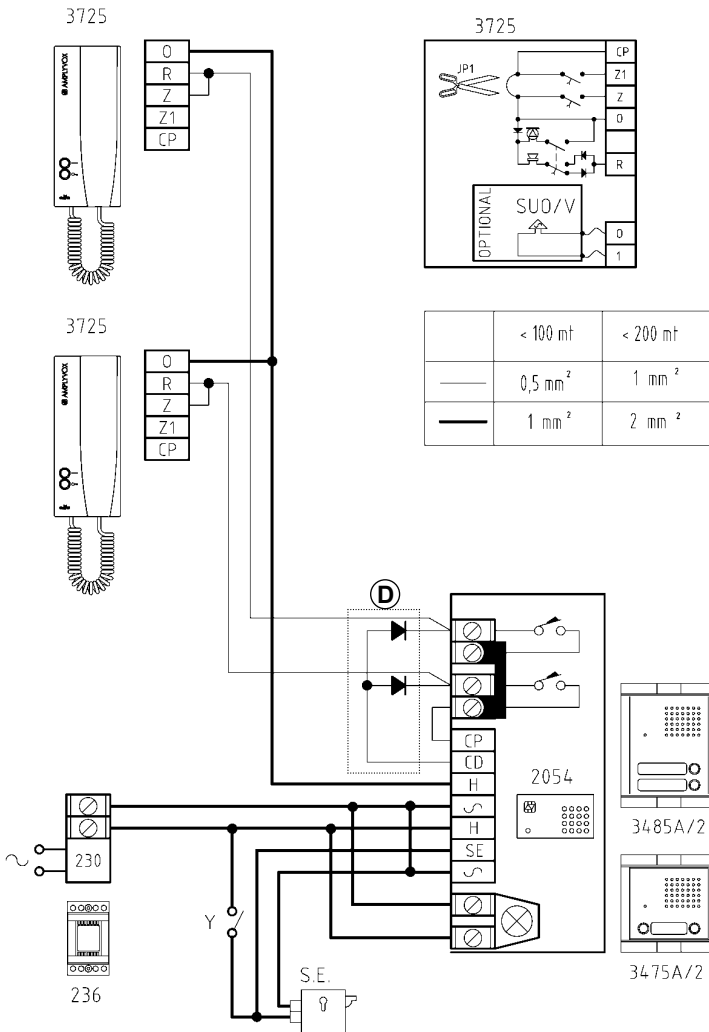

# ATHENA KIT elite

□ Cod. 3475A/2  
□ Cod. 3485A/2  
□

**Collegamento base kit - Default connection for kit - Connexions basique pour kit - Conexión básica para kit - Ligaçao básica para kit**  
**3485A/2 - 3475A/2**

L'impianto deve essere collegato secondo lo schema - The equipment must be installed according to the diagram - L'installation doit être installée en suivant le schéma  
Für die richtige Installation befolgen Sie bitte die Hinweise aus dem Prinzipschema - La instalación debe ser realizada conforme al esquema  
Efetuar a instalação segundo o esquema de ligação - Τα υλικά πρέπει να εγκατασταθούν σύμφωνα με το διάγραμμα. يجب تركيب الأجهزة حسب المخطط

- Y: Pulsante apri porta - Door opener button - Pousoir ouvre porte - Pulsador de abrepuerta - Botão de abertura da porta
- J: Pulsante chiamata di piano - Floor outdoor calling button - Pousoir appel palier - Pulsador de llamada desde el rellano - Botão de chamada de patamar
- S.E.: Serratura elettrica - Electric lock - Serrure électrique - Cerradura eléctrica - Trinco eléctrico 12Vca - 18VA