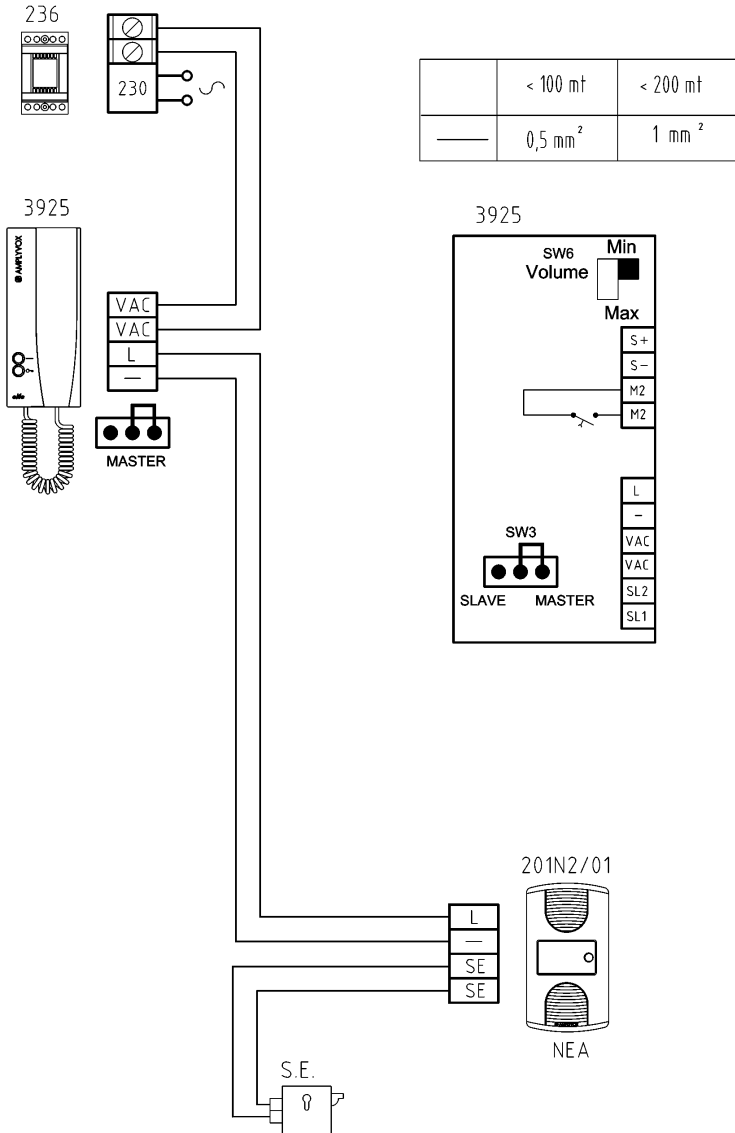

KIT elite 2 Fili - 2 Wires

Cod. 3185N/1

Collegamento base kit - Default connection for kit - Connexions basique pour kit - Conexión básica para kit - Ligação básica para kit 3185N/1

L'impianto deve essere collegato secondo lo schema - The equipment must be installed according to the diagram - L'installation doit être installée en suivant le schéma
Für die richtige Installation befolgen Sie bitte die Hinweise aus dem Prinzipschema - La instalación debe ser realizada conforme al esquema
Efetuar a instalação segundo o esquema de ligação - Τα υλικά πρέπει να εγκατασταθούν σύμφωνα με το διάγραμμα. يجب تركيب الأجهزة حسب المخطط

S.E.: Serratura elettrica - Electric lock - Serrure électrique - Cerradura eléctrica - Trinco eléctrico
12Vca - 18VA

OPTIONALS - OPCIONAIS

Citofono in parallelo - Telephone in parallel - Combiné en parallèle
Teléfono en paralelo - Telefone em paralelo

nea KIT elite 2 Fili - 2 Wires

Installazione della pulsantiera - Entrance panel installation
Installation de la plaque de rue - Instalación de la placa exterior
Instalação da placa botoneira