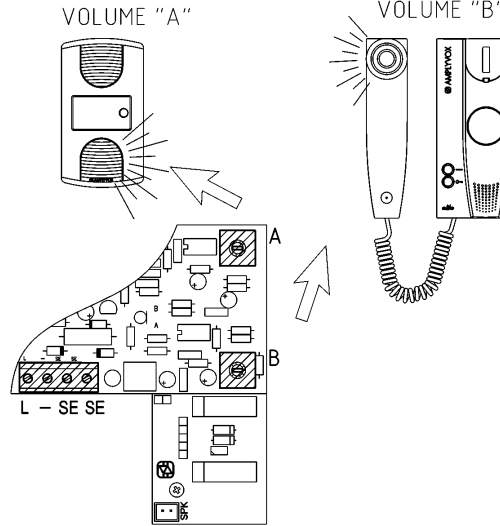

KIT elite 2 Fili - 2 Wires

Cod. 3185N/1

Collegamento base kit - Default connection for kit - Connexions basique pour kit - Conexión básica para kit - Ligação básica para kit 3185N/1

L'impianto deve essere collegato secondo lo schema - The equipment must be installed according to the diagram - L'installation doit être installée en suivant le schéma
Für die richtige Installation befolgen Sie bitte die Hinweise aus dem Prinzipschema - La instalación debe ser realizada conforme al esquema
Efetuar a instalação segundo o esquema de ligação - Τα υλικά πρέπει να εγκατασταθούν σύμφωνα με το διάγραμμα. يجب تركيب الأجهزة حسب المخطط

S.E.: Serratura elettrica - Electric lock - Serrure électrique - Cerradura eléctrica - Trinco eléctrico
12Vca - 18VA

OPTIONALS - OPCIONAIS

Citofono in parallelo - Telephone in parallel - Combiné en parallèle
Teléfono en paralelo - Telefone em paralelo

nea KIT elite 2 Fili - 2 Wires

Installazione della pulsantiera - Entrance panel installation
Installation de la plaque de rue - Instalación de la placa exterior
Instalação da placa botoneira