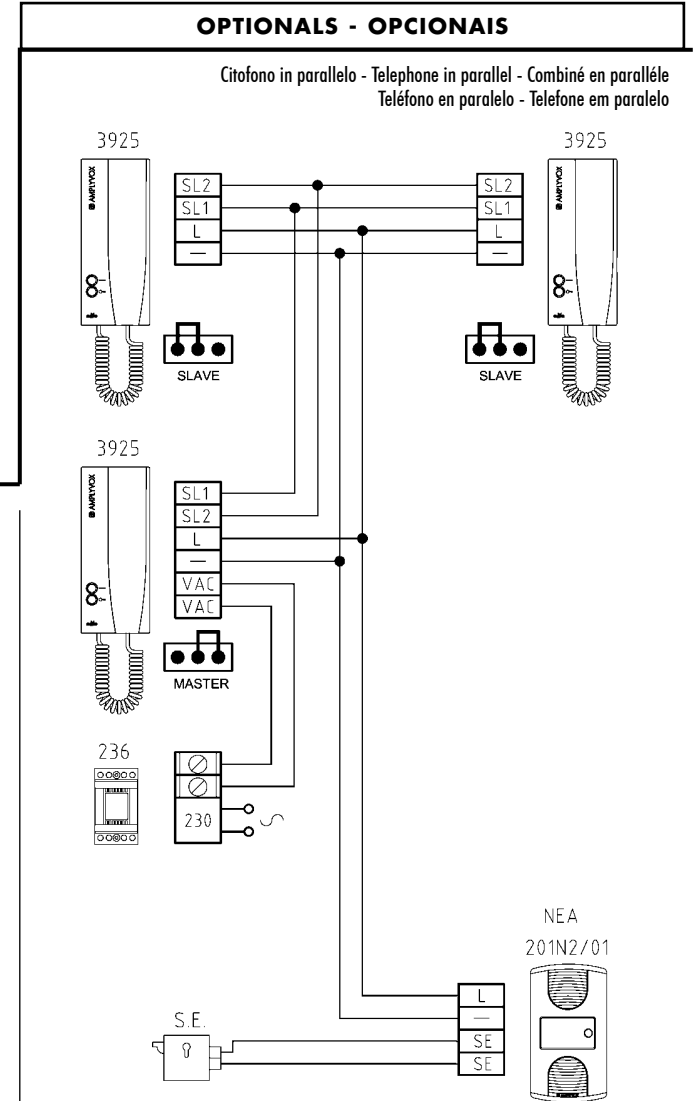

KIT elite 2 Fili - 2 Wires

Cod. 3185N/1

Collegamento base kit - Default connection for kit - Connexions basique pour kit - Conexión básica para kit - Ligação básica para kit 3185N/1

L'impianto deve essere collegato secondo lo schema - The equipment must be installed according to the diagram - L'installation doit être installée en suivant le schéma
Für die richtige Installation befolgen Sie bitte die Hinweise aus dem Prinzipschema - La instalación debe ser realizada conforme al esquema
Efetuar a instalação segundo o esquema de ligação - Τα υλικά πρέπει να εγκατασταθούν σύμφωνα με το διάγραμμα. يجب تركيب الأجهزة حسب المخطط

S.E.: Serratura elettrica - Electric lock - Serrure électrique - Cerradura eléctrica - Trinco eléctrico
12Vca - 18VA

OPTIONALS - OPCIONAIS

Citofono in parallelo - Telephone in parallel - Combiné en parallèle
Teléfono en paralelo - Telefone em paralelo

nea KIT elite 2 Fili - 2 Wires

Installazione della pulsantiera - Entrance panel installation
Installation de la plaque de rue - Instalación de la placa exterior
Instalação da placa botoneira