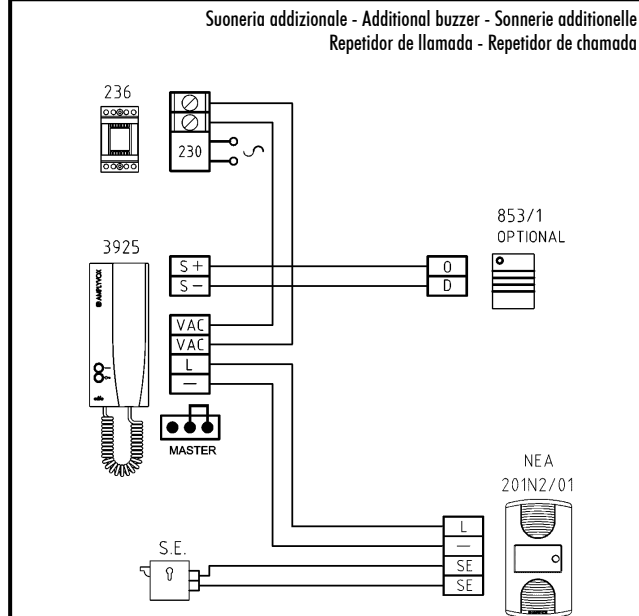

KIT elite 2 Fili - 2 Wires

Cod. 3185N/1

Collegamento base kit - Default connection for kit - Connexions basique pour kit - Conexión básica para kit - Ligação básica para kit 3185N/1

L'impianto deve essere collegato secondo lo schema - The equipment must be installed according to the diagram - L'installation doit être installée en suivant le schéma
Für die richtige Installation befolgen Sie bitte die Hinweise aus dem Prinzipschema - La instalación debe ser realizada conforme al esquema
Efetuar a instalação segundo o esquema de ligação - Τα υλικά πρέπει να εγκατασταθούν σύμφωνα με το διάγραμμα. يجب تركيب الأجهزة حسب المخطط

S.E.: Serratura elettrica - Electric lock - Serrure électrique - Cerradura eléctrica - Trinco eléctrico
12Vca - 18VA

OPTIONALS - OPCIONAIS

Citofono in parallelo - Telephone in parallel - Combiné en parallèle
Teléfono en paralelo - Telefone em paralelo

nea KIT elite 2 Fili - 2 Wires

Installazione della pulsantiera - Entrance panel installation
Installation de la plaque de rue - Instalación de la placa exterior
Instalação da placa botoneira